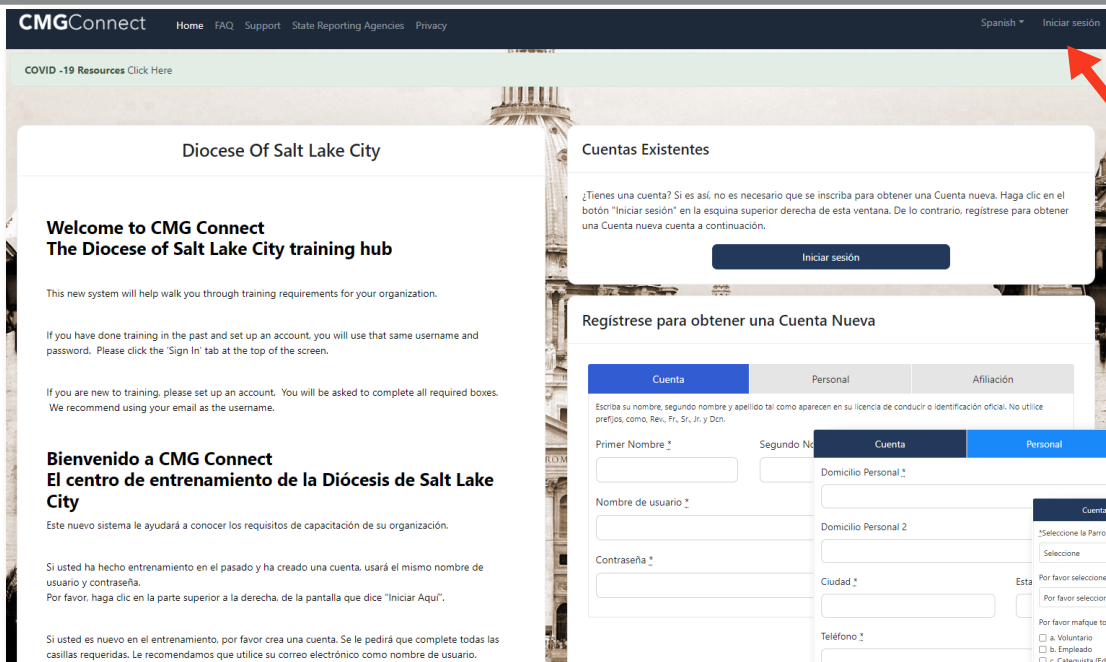

Haga clic aquí y seleccione "Español" para cambiar la configuración de idioma antes de crear un nuevo cuenta.

- A continuación, pasará por TODAS las tres pantallas de creación de cuenta haga clic en **Regístrese** para completar su configuración del perfil. *Asegúrate de seleccionar d. Los Jóvenes (edades 11 a 17). No para adultos*
- En su panel de control, haga clic **Empezar** ento abrir el **Los Jóvenes (edades 11 a 17). No para adultos - SLC** opción de formación.
- Progresar en la formación secciones: a medida que complete cada página, se marcará como ☒ para indicar que el segmento ha finalizado.
- Una vez obtenido el certificado, un certificado de finalización estará disponible en el módulo terminado en su salpicadero. Pulse el botón **'Imprimir Certificado'** para acceder.