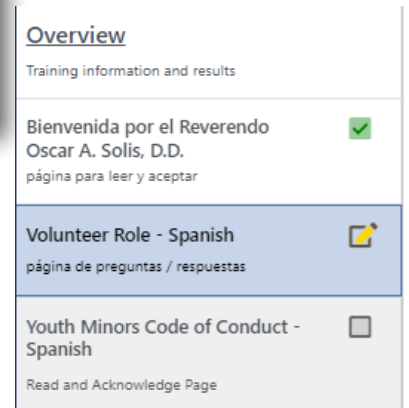

<https://SaltLakeCity.CMGconnect.org/>