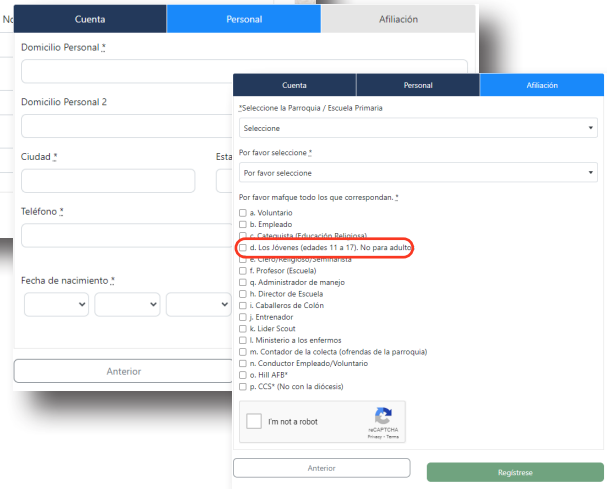

CMGConnect

DIÓCESIS DE SALT LAKE CITY

Abmiento Seguro Jóvenes menores de 11 a 17 años

1. Vaya a <https://SaltLakeCity.cmgconnect.org/>
2. Cree una nueva cuenta completando todas las cajas de la sección **Regístrese para obtener una Cuenta Nueva**. Esto incluye su dirección, parroquia principal y cómo participa en su parroquia o escuela. Si tiene alguna pregunta, póngase en contacto con su coordinador parroquial o escolar.
Nota: en la sección "Participo como:", seleccione d. Los Jóvenes (edades 11 a 17). No para adultos.
3. Su panel de control le mostrará los currículos de formación obligatorios y opcionales que se han personalizado para su función particular dentro de la Diócesis.
4. Haga clic en **Empezar** bajo el **Los Jóvenes (edades 11 a 17). No para adultos - SLC** comienzo de la formación.
5. Si lo necesita, puede acceder a su certificado de finalización después de obtener la certificación de volviendo al panel de formación y haciendo clic en **Imprimir certificado**.

Para obtener asistencia técnica, póngase en contacto con nosotros a través del **Support** que se encuentra en la esquina inferior derecha de la página web.

Last Updated: 10/11/2023

Haga clic aquí y seleccione "Español" para cambiar la configuración de idioma antes de crear un nuevo cuenta.

- A continuación, pasará por TODAS las tres pantallas de creación de cuenta haga clic en **Regístrese** para completar su configuración del perfil. *Asegúrate de seleccionar d. Los Jóvenes (edades 11 a 17). No para adultos*
- En su panel de control, haga clic **Empezar** ento abrir el **Los Jóvenes (edades 11 a 17). No para adultos - SLC** opción de formación.
- Progresar en la formación secciones: a medida que complete cada página, se marcará como para indicar que el segmento ha finalizado.
- Una vez obtenido el certificado, un certificado de finalización estará disponible en el módulo terminado en su salpicadero. Pulse el botón **'Imprimir Certificado'** para acceder.